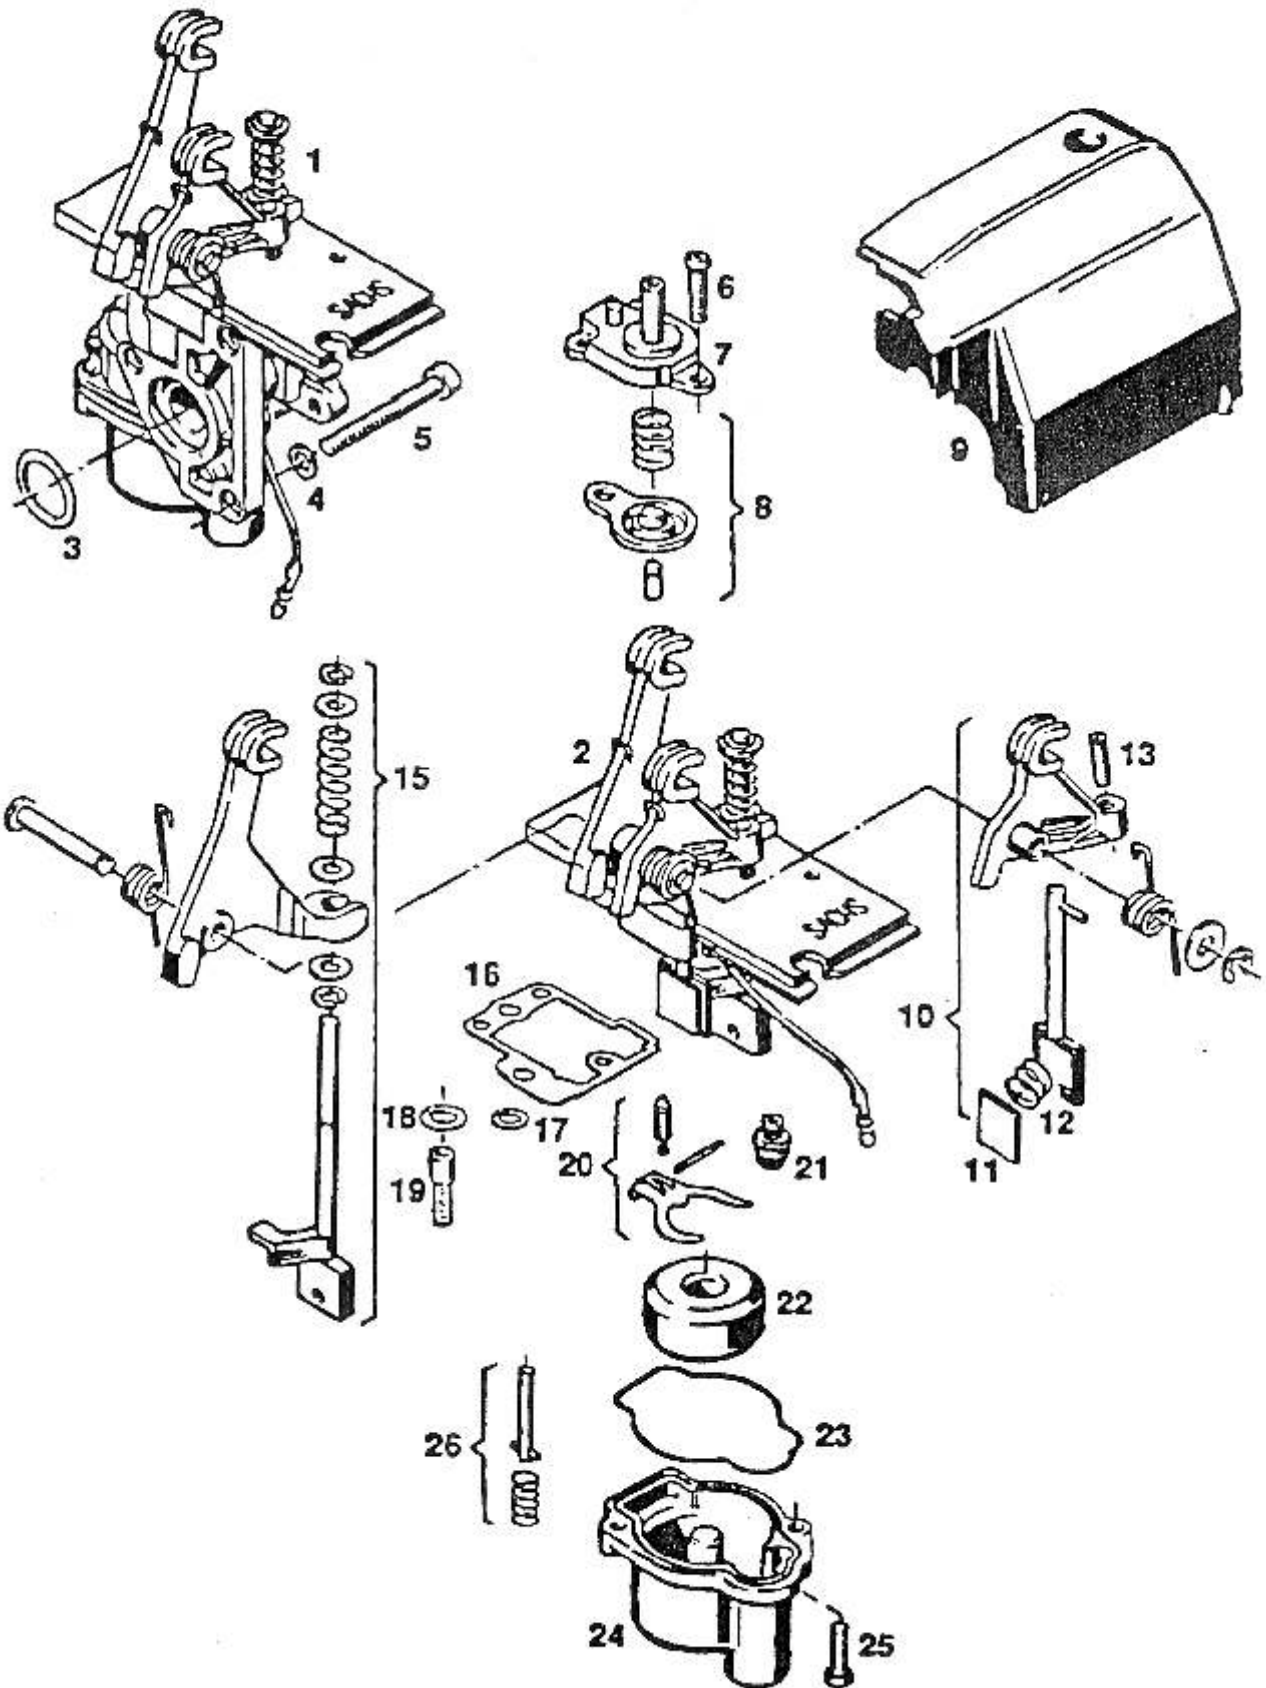

Model: Sachs 301/A

Carburateur TK

TK carburateur SACHS 301 Motor

	Bestelcode	Sachs Code	Omschrijving
1	SAX340010	500 2981 001 000	Carburateur TK (indien voorradig)
1	SAX340012		gereviseerde TK-carburateur (indien voorradig)
2	SAX340020	500 2981 006 000	dekselplaat-reparat.set (indien voorradig)
3	SAX342040	500 2950 008 000	O-ring 16 X 3
4			Veerring m5
5			Cylinderkop-schroef M4 x 25
6	SAX340060	500 2940 015 000	Schroef M4 x 20
7	SAX340070	500 2961 016 000	Deksel met slangpilaar
8	SAX340080	500 2981 009 000	Membraam (indien voorradig)
9	SAX340090	500 2963 001 100	Beschermkap met 7mm gat
10	SAX340100	500 2981 007 000	Gaschuif rep.set TK
11	SAX340110	500 2961 017 000	Sluitplaatje gas TK
12	SAX342100	500 2939 041 000	Drukveer gas TK
13	SAX340130	500 2940 016 000	Stelschroef gas TK
15	SAX340150	500 2981 008 000	Rep.set chokehevel TK
16	SAX340160	500 2950 011 000	Carburateurdeksel pakking TK
17	SAX340170	500 2950 010 000	O-ring TK-zonder filter
18	SAX340180	500 2950 010 100	O-ring (TK-met filter)
19	SAX340190	500 2961 035 000	Benzinefilter in carburateur TK
20	SAX340200	500 2981 010 000	Vlotternaaldset TK
21	SAX340210	500 2961 012 000	Sproeier 48 +filter TK
22	SAX340220	500 2961 014 000	Vlotter TK (met gat)
23	SAX340230	500 2950 009 000	Vlotterbakpakking TK (rubber)
24	SAX340240	500 2961 013 000	Vlotterbak TK
25	SAX340250	500 2940 014 000	Schroef M4 x 13 TK
26	SAX340260	500 2981 011 000	Kortsluitstift +veer TK
27	SAX340270		Pakking & O-ringset TK carburateur