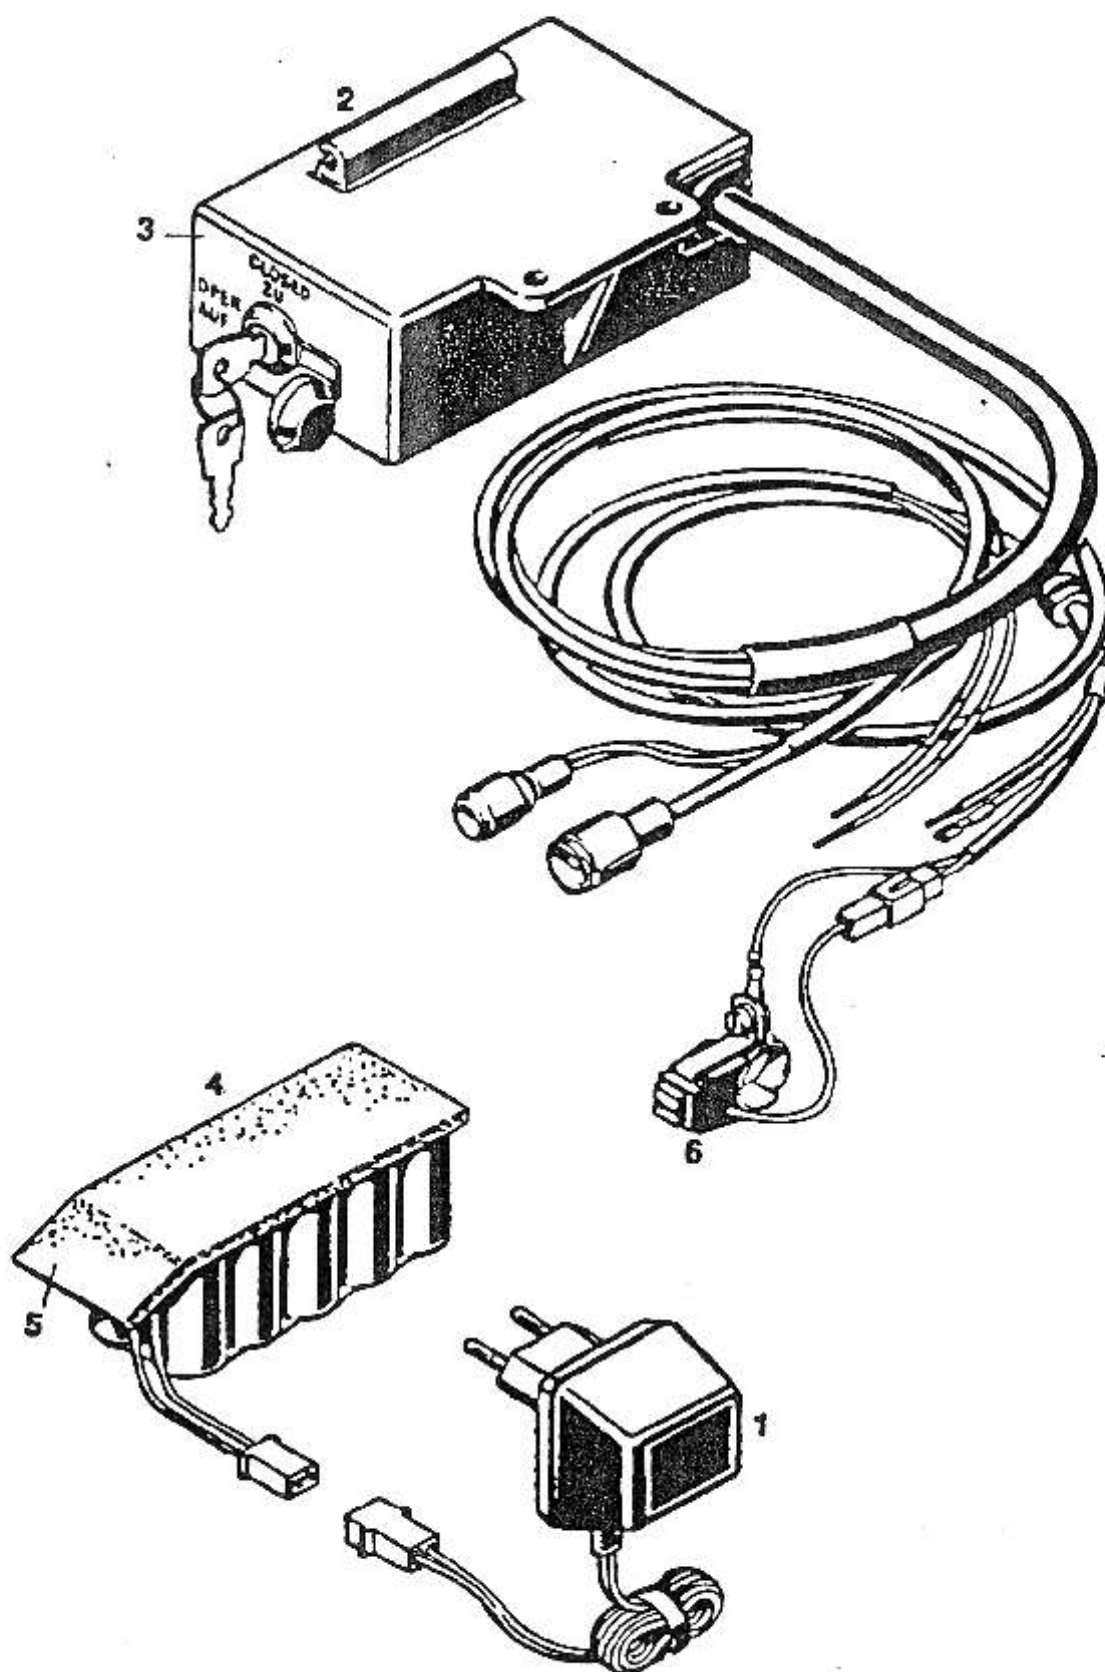

Model: Sachs 301/AE

electrische installatie van electro-start

Accu / Electronica Box SACHS 301 Motor

	Bestelcode	Sachs Code	Omschrijving
1	SAXACL10100	520 2965 010 100	Acculader 3-poolstekker
2	SAX334022	520 2965 008 002	Accubox Saxonette Classic t/m 2001
2	SAX334024	P00 927 390 21 01 000	Accubox Saxonette Classic BELGIE 3-polige stekker
			Accubox Spartamet 2-polige stekker (niet meer leverbaar)
2	SAX334026	520 2965 008 100	Accubox Spartamet 3-polige stekker
2	SAX334028	C110 107	Accubox Companion / Spartamet / Luxus met 3-polige stek.
2	SAX334029	P00 519 390 21 02 000	Accubox 3-polig Saxonette Luxus v.a. 2002
3	SAX334030	500 2965 011 000	Accuboxdeksel Spartamet met slot en extra contactslot
3	SAX334032	500 2965 011 001	Deksel met schroef
3	SAX334033	P00 927 100 94 01 000	Schroef met knop in accubox-deksel
3	SAX334034	P94 519 460 08 01 000	Deksel met slot
3	SFSL44000	P00 927 940 92 44 000	Slot voor deksel
4	SAXAC09101	520 2965 009 101	Accu 12V 3-polige stekker
5	SAX334050	500 2963 003 000	Viltband van accu
6	SFSK12000	500 2965 012 000	Startknop+kabel Spartamet/Saxonette Luxus
6	SFSK28000	P00 927 360 01 28 000	Startknop+kabel Saxonette Classic