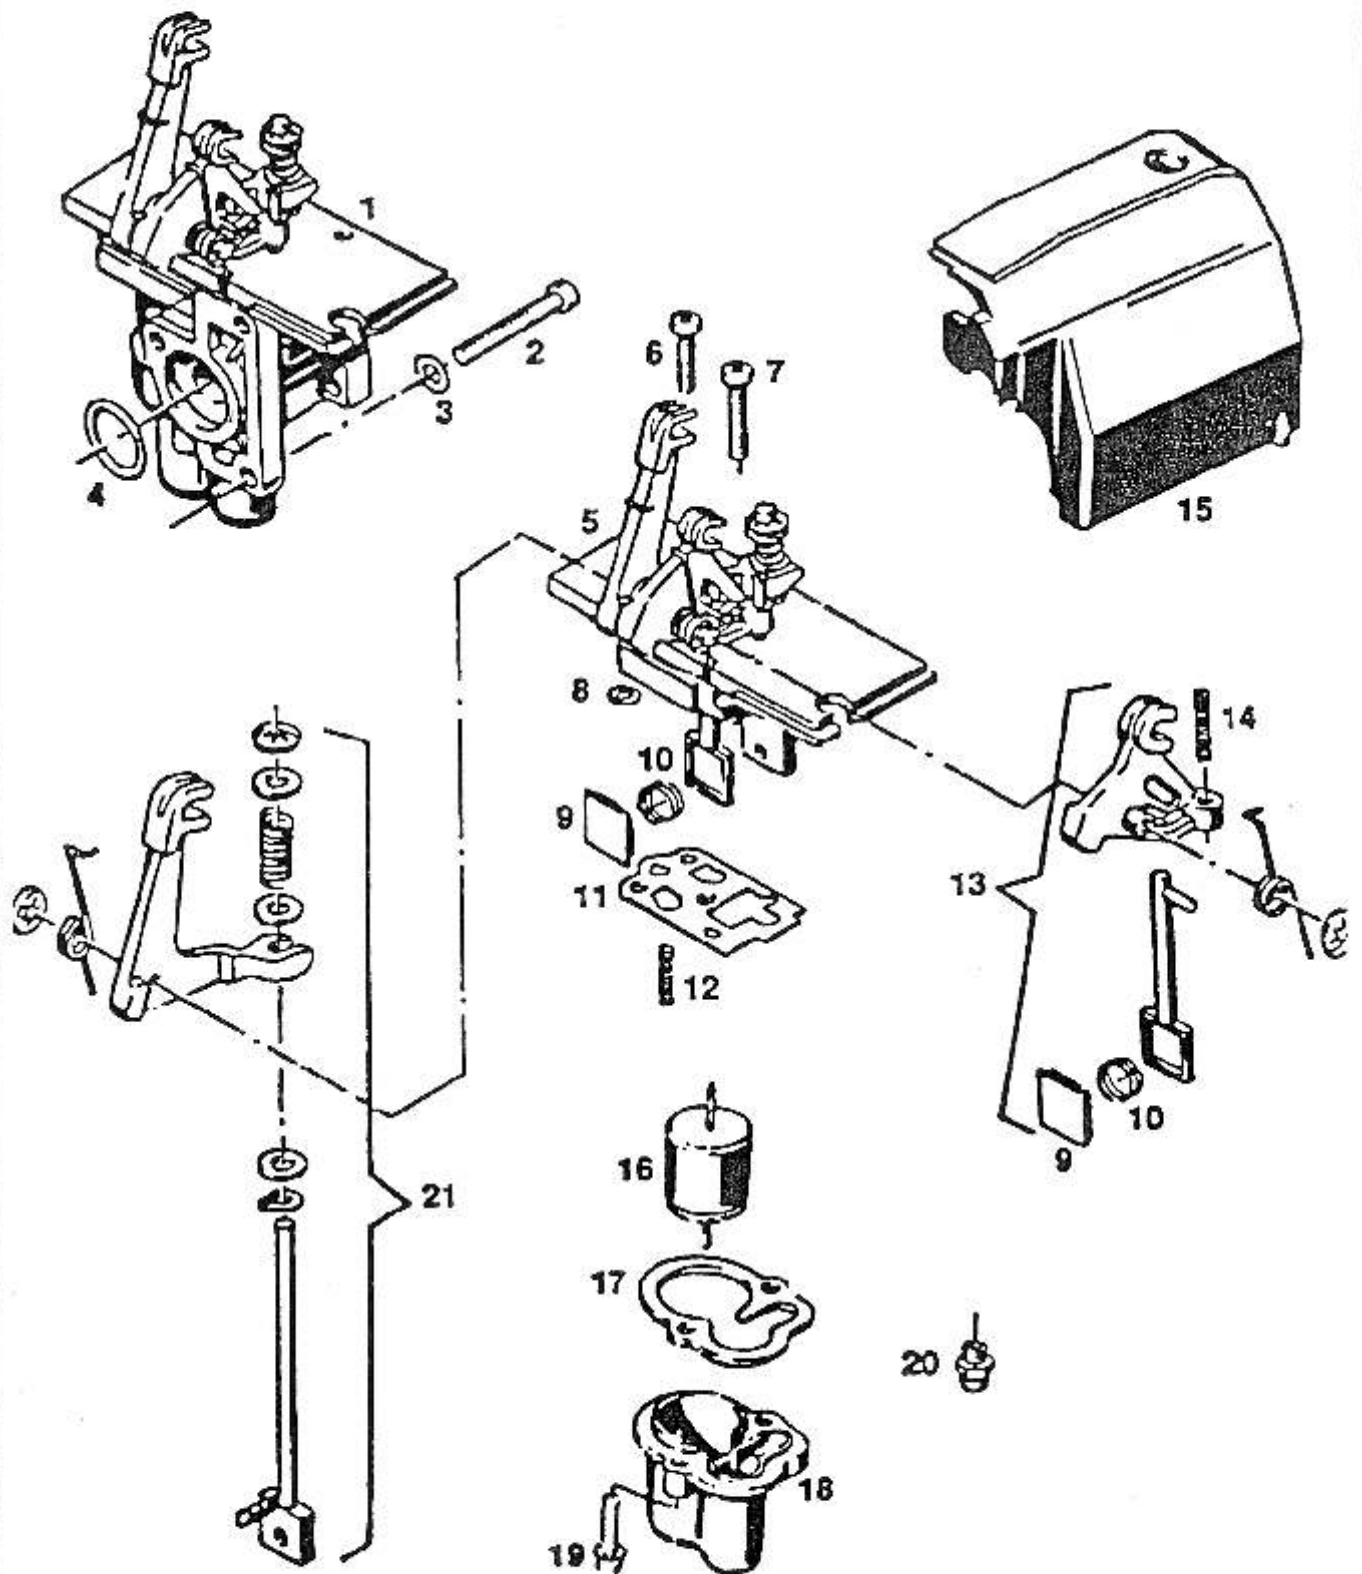

Model: Sachs 301/A

Carburateur Bing

Bing carburateur SACHS 301 Motor			
	Bestelcode	Sachs Code	Omschrijving
1	SAX342010	500 2981 001 000	Carburateur Bing 81/8/1
1	SAX342012		Gereviseerde carburateur Bing (indien voorradig)
2			Cilinderkopschroef M5 x 40
3			Veerring M5
4	SAX342040	500 2950 008 000	O-ring 16 x 3 Bing+TK
5	SAX342050	500 2981 003 000	Dekselreparatieset Bing (compleet)
	SAX342051		Membraan Bing (niet afgebeeld)
5	SAX342052		Dekselplaat kaal Bing 26-941(Niet afgebeeld)
	SAX342053		Borgplaatje groot Bing 61-614
	SAX342054		Drukveer boven membraan Bing 60-113
	SAX342056		membraan-tussenplaat Bing (met kortsluitkabel)
6	SAX342060	500 2940 009 000	Schroef M4 x 22 Bing
7	SAX342070	500 2940 010 000	Schroef M4 x 30 Bing
8	SAX342080	500 2950 006 000	O-ring Bing in bovendeksel
9	SAX342090	500 2961 006 000	Sluitplaatje gas Bing
10	SAX342100	500 2939 007 000	Conische drukveer
11	SAX342110	500 2950 005 000	Carburateurpakking Bing
12	SAX342120	500 2939 006 000	Contactveer Bing
13	SAX342130	500 2981 004 000	Gasschuif rep.set Bing
13	SAX342131		Gasschuif Bing kaal + stift
14	SAX342140	500 2940 011 000	Stelschroef gas Bing
15	SAX340090	500 2965 001 100	Beschermkap met 7mm gat
16	SAX342160	500 2961 008 000	Vlotter met naald Bing
17	SAX342170	500 2950 004 000	Vlotterbakpakking kurk
18	SAX342180	500 2961 002 000	Vlotterbak Bing
19	SAX342190	500 0240 199 000	Vlotterbakschroef Bing
20	SAX342200	500 2961 010 000	Hoofdsproeier 42 Bing (M6 Schroefdraad)
21	SAX342210	500 2981 005 000	Chokeschuif rep.set
20	SAX342211		Borgveer chokestift (onder) Bing
21	SAX342212		Borgveertje Bing 61686 boven chokeschuif
22	SAX342220		Pakking & O-ringset BING carburateur