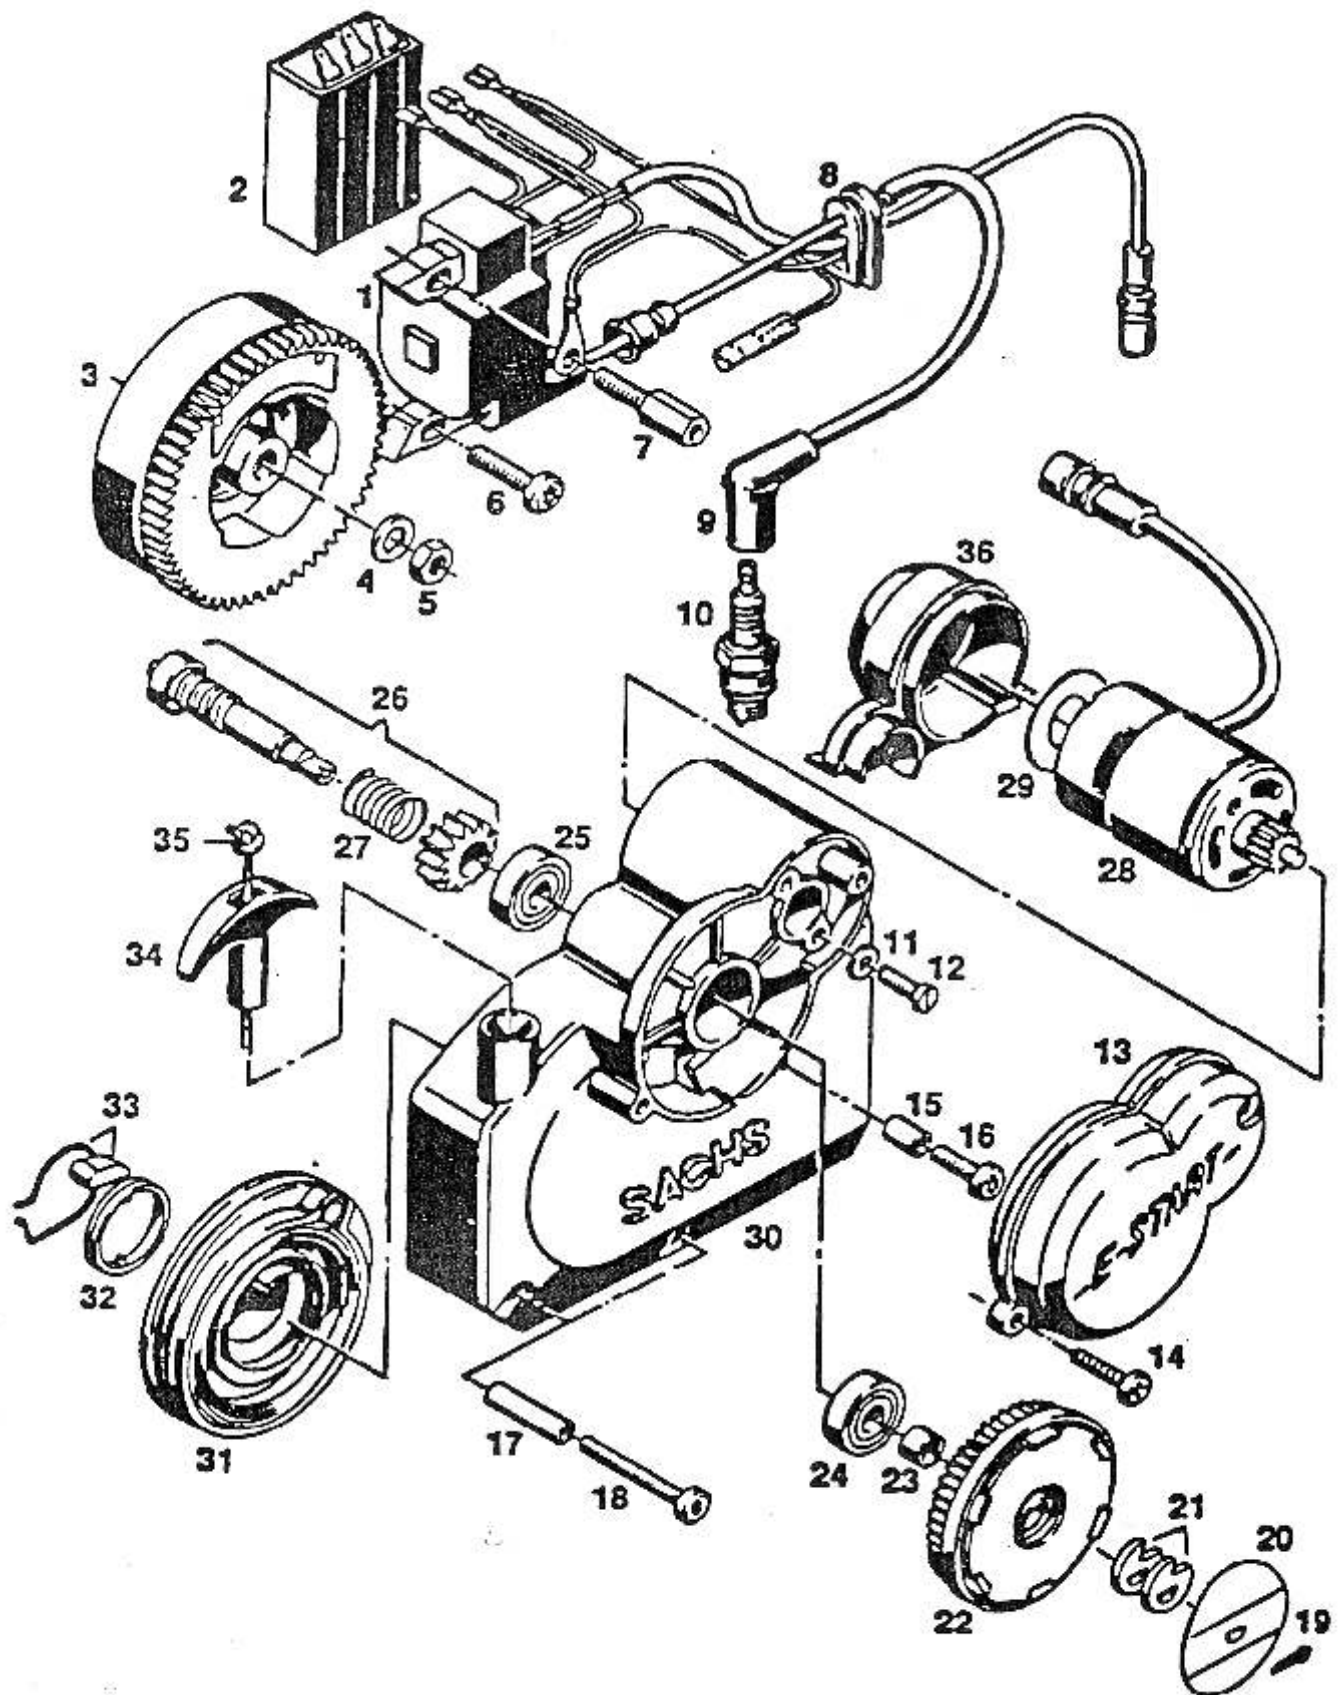

Model: Sachs 301/AE

Ontsteking electro-start, repeteerstarter

Electrostarter SACHS 301 MOTOR

	Bestelcode	Sachs Code	Omschrijving
1	SAX332010	500 2965 007 100	Ontsteking/voedingspoel E-start Prüfrex
2	SAX330020	500 2965 002 010	Elektronische eenheid
3	SAX332030	500 2965 001 201	Vliegwiel met tandkrans
4	SAX330090	500 4833 004 000	Sluitring van vliegwiel
5	SAX330100	500 2942 001 000	Zesk.moer M8x1 L-draad
6	SAX330030	500 2640 026 101	Cylinderkop-schroef M6 x 25
7	SAX332070	500 2940 020 000	Bout M6x23 met borst
8	SAX332080	500 0260 020 000	Doorvoertule
9	SAX330060	500 2665 029 000	Bougiekap
10	BGWR10	500 2665 020 106	Bougie Bosch WR10FC
12			Cylinderkop-schroef M4 x 25
11	SAX332110	500 0644 015 001	Sluitring 4,2 x 10 x 1
13	SAX332130	500 2911 004 000	Deksel E-start zwart
14	SAX332140	500 2940 018 000	Parker E-startdeksel
15	SAX332150	500 2949 008 000	Afstandsbus 7,8 mm lang
16	SAX332160	500 2940 019 000	Schroef M5 x 16
17	SAX330160	500 2949 006 000	Afstandsbus 27,8 mm
18	SAX330150	500 2940 003 001	Schroef M5 x 40
19	SAX332190	500 0245 101 000	Splitpen 2 x 8
20	SAX332200	500 2945 007 000	Drukplaat op starttandwiel
21	SAX332210	500 2944 015 000	Meeneemplaet (halve maan in starttandwiel)(2)
22	SAX332220	500 2985 012 000	Starttandwiel+sleepveer (wit tandwiel)
23	SAX332230	500 2932 026 000	Lagerbus starttandwiel
24	SAX332240	500 2932 025 000	Kogellager 609Z
25	SAX332250	500 2932 024 000	Kogellager 609RS
26	SAX332260	500 2937 010 000	Starteras compleet
27	SAX332270	500 2939 012 000	Drukveer van starteras
28	SAX332280	500 2971 001 001	Startmotor
29	SAX332290	500 2944 017 000	Isolatie ring startmotor
30	SAX332300	500 2911 003 000	E-startdeksel kaal
30	SAX332302	500 2977 002 000	E-startdeksel compleet (11 t/m 14 + 10 t/m 35)
31	SAX330130	500 2970 001 300	Kabelschijf compleet met koord en veer
32	SAX330120	500 2945 002 000	Borgring
33	SAX330110	500 2970 002 000	Pal met palveer
34	SAX332340	500 2952 009 000	Startgreep E-start
35	SAX330200	500 2952 003 001	Startkoord 1450mm (inkorten tot 1050 mm)
35	SAX330202		Startkoord per meter
36	SAX332360	500 2911 005 000	Achterkap startmotor