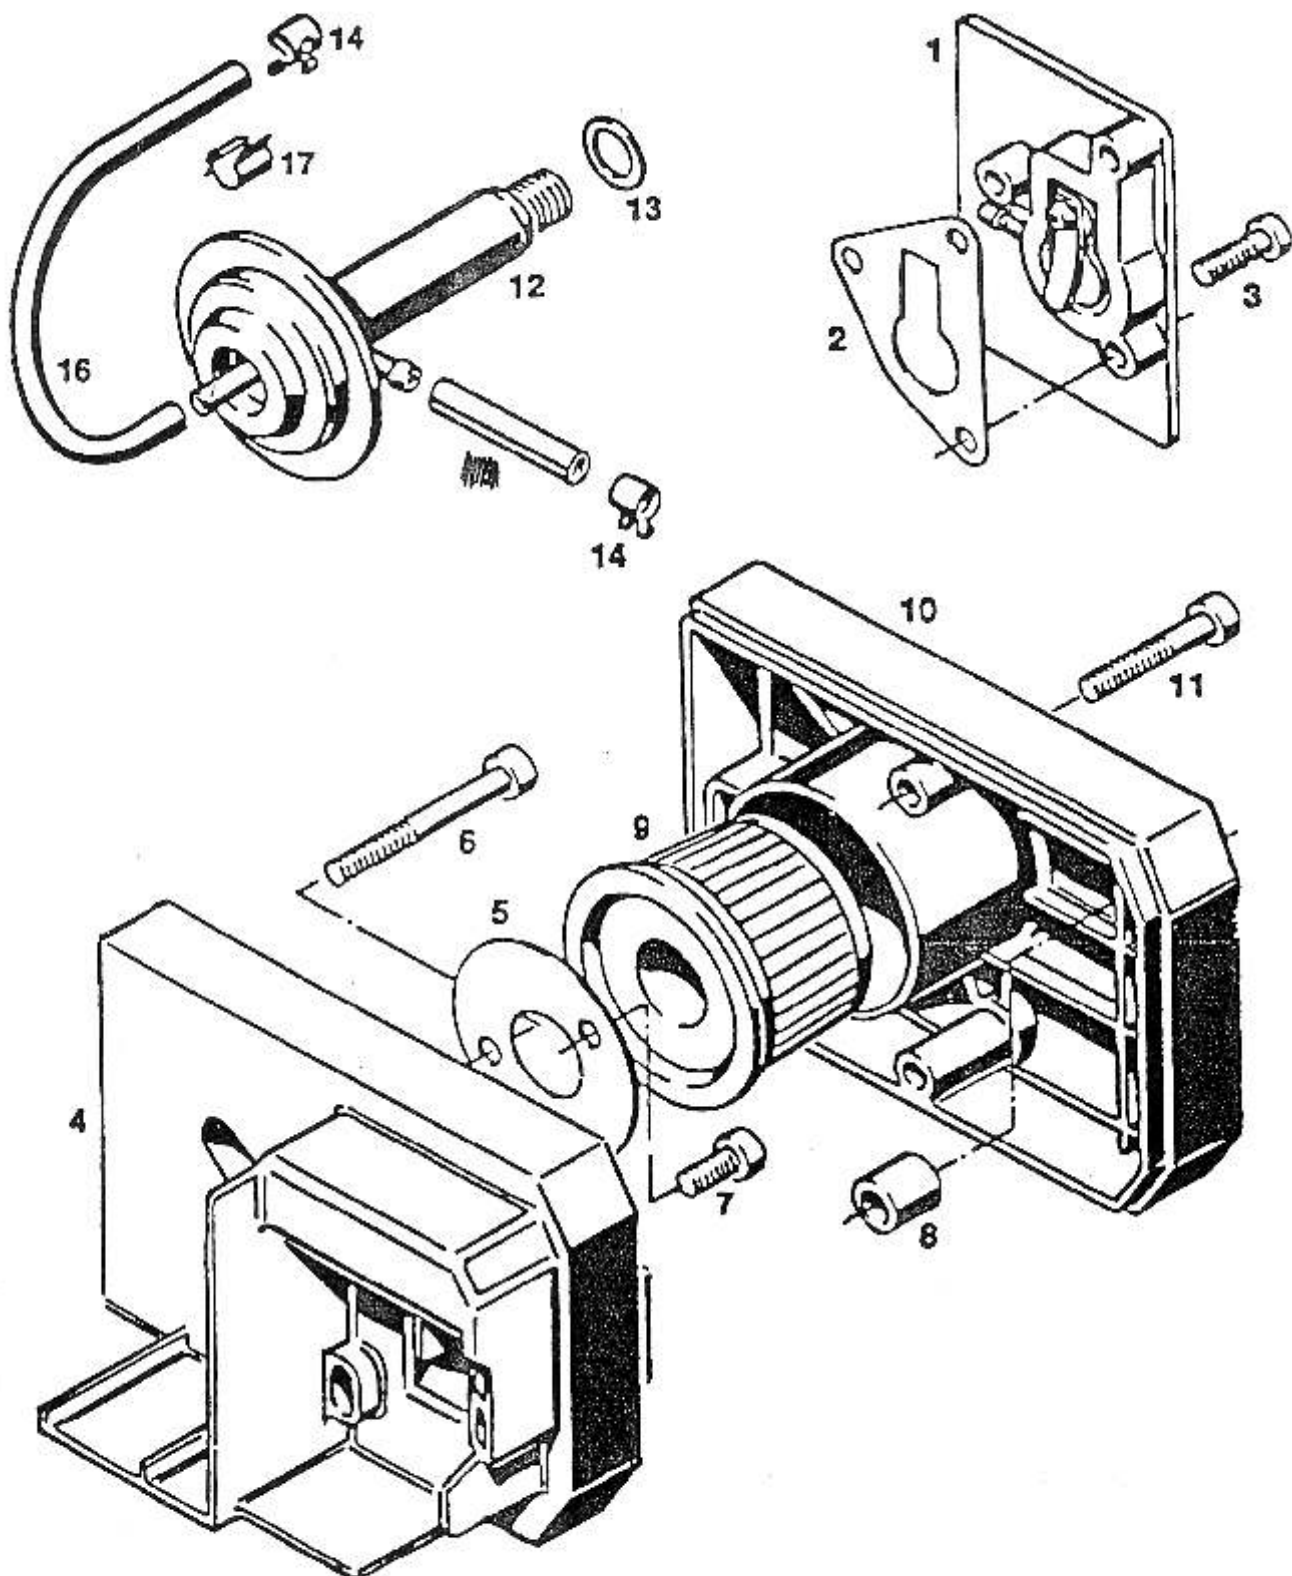

Model: Sachs 301/A

Decompresseur, Membraan, Luchtfilter

Luchtfilter SACHS 301 Motor

	Bestelcode	Sachs Code	Omschrijving
1	SAX350010	500 2981 002 201	Membraanplaat
2	SAX350020	500 2950 002 100	Membraanpakking
3	SAX350030	500 0240 076 001	Cylinderkopschr.M5x15
4	SAX350040	500 2925 002 000	Luchtfilterhuis
5	SAX350050	500 2944 009 000	Sluitring 20,2 x 52 x 1
6	SAX350060	500 2940 012 002	Cylinderkopschr.M5x80
7	SAX350070	500 0941 078 002	Cylinderkopschr.M5x12
8	SAX350080	500 2960 003 000	Afstandsbus rubber
9	SAX350090	500 2925 001 000	Luchtfilter
10	SAX350100	500 2925 003 000	Luchtfilterdeksel
11	SAX350110	500 2940 006 002	Parker kunststof 3 x 35
	SAX350112		Parker kunststof DIK 5.5 x 38
12	SAX350120	500 2991 009 000	Decompressieklep
12	SAX350122	500 2940 017 002	Plug ter vervanging decompresseur
13	SAX350130	500 0230 015 000	Pakkingring alu.
14	SAX350140	500 2651 019 000	Slangklem
16	SAX350150	500 2672 019 001	Slang decompresseur 40 cm
17	SAX350170	500 2951 003 000	Slangbevestiging (onder cilinder)