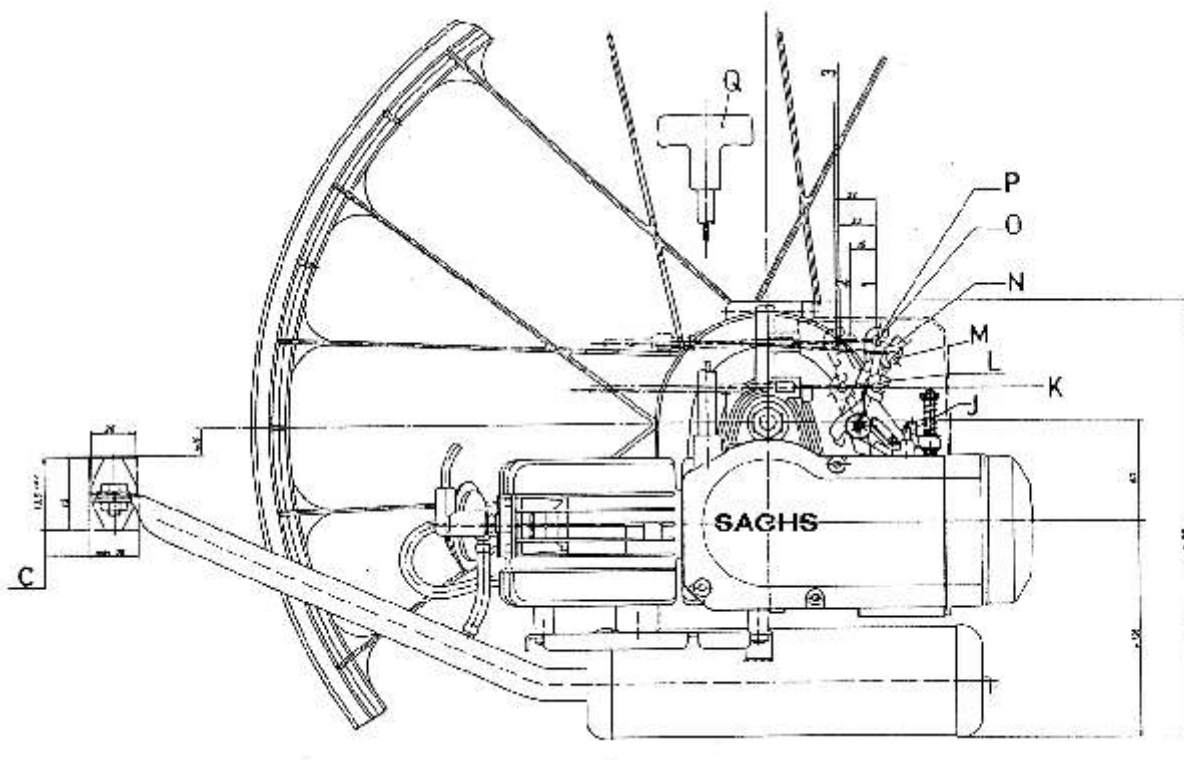

Onderdelenlijst
en
Explode views
Sachs 301 AE/A motor