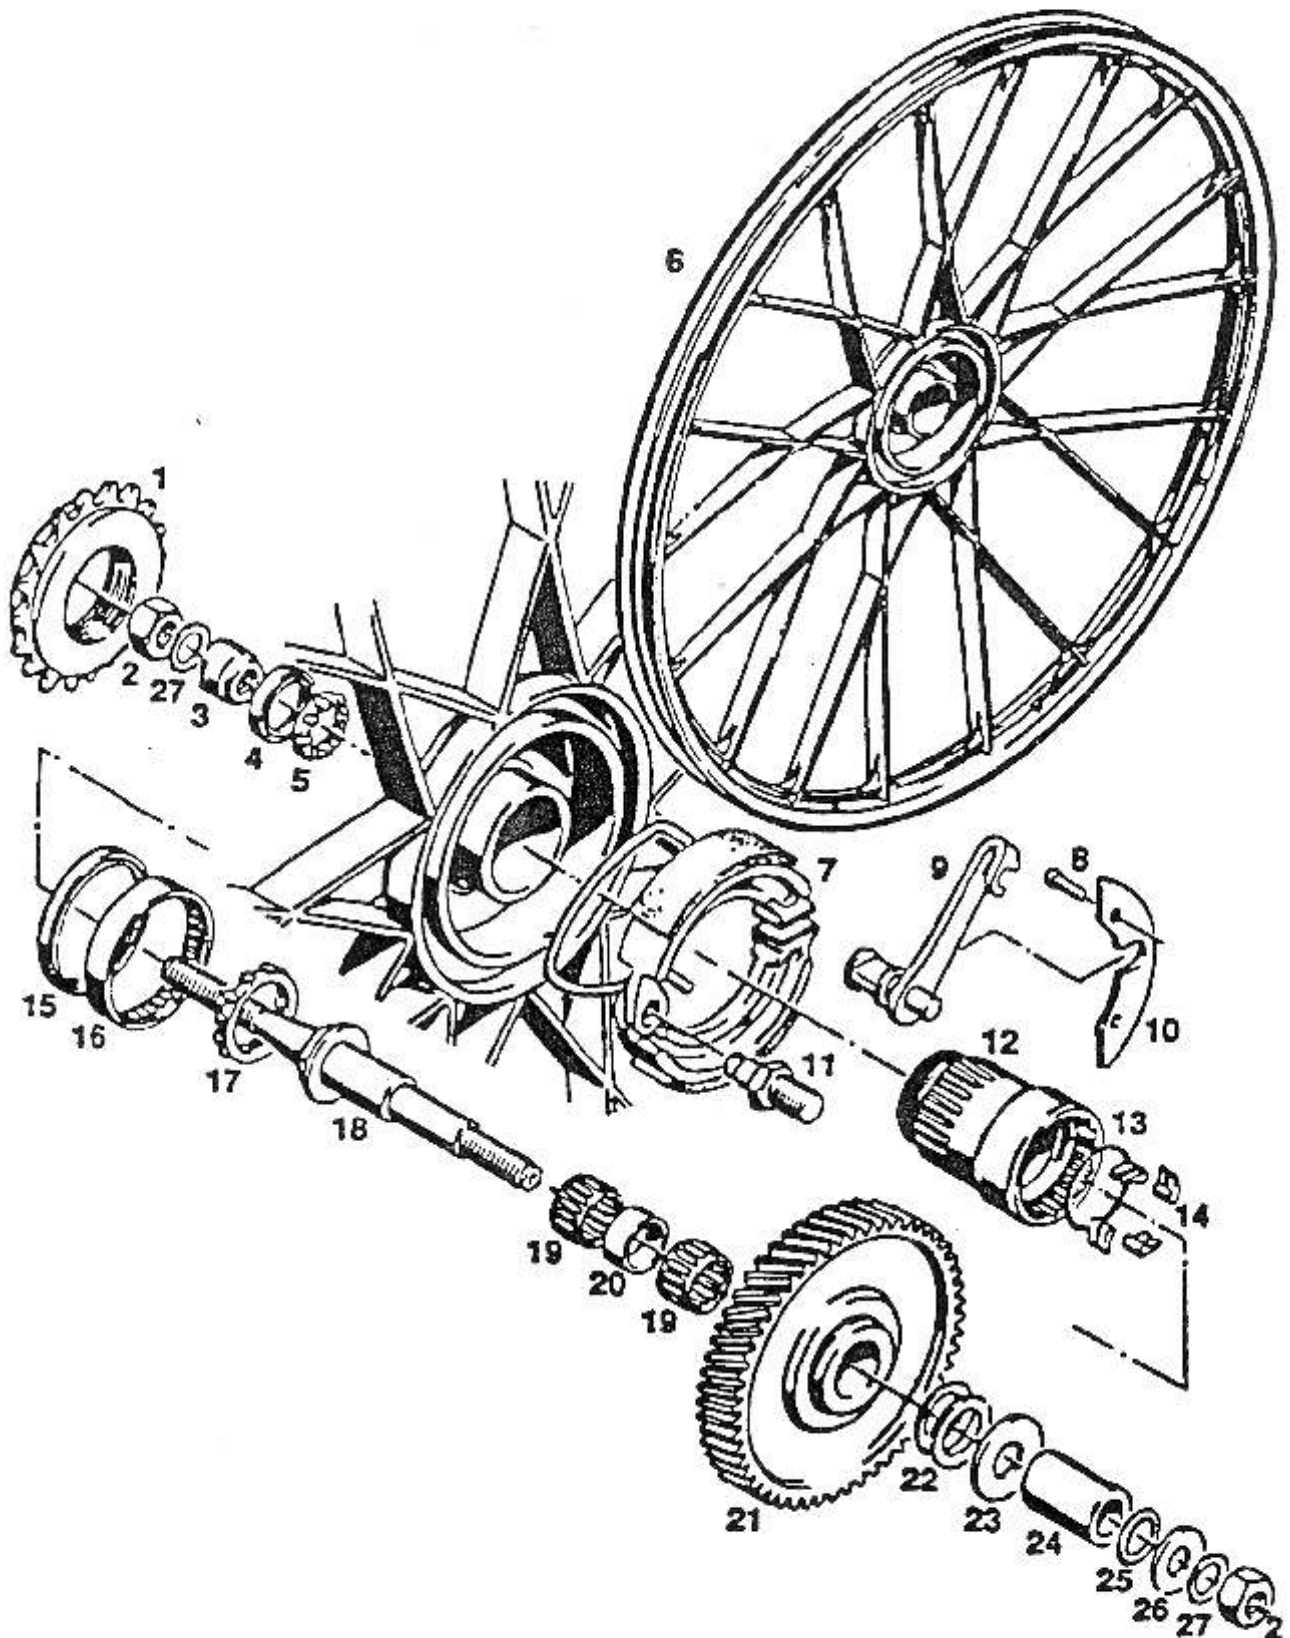

Carter SACHS 301 Motor

	Bestelcode	Sachs Code	Omschrijving
1	SAX310010	500 2987 001 312	Carterset met zuiger 25km uitvoering
1	SAX310011	500 2987 001 417	Carter met zuiger 20 km uitvoering
2	SAX310020	500 1736 314 000	Pakkingring 11,6x1,8mm van olie- vulplug
3	SAX310030	500 2940 013 000	Olievulplug M14 x 1
	SAX310031		Ontluchtingsbuis i.p.v. olievlug (niet afgebeeld)
4	SAX310040	500 2940 002 002	Carter-inbusbout M6x35
5	SAX310050	500 0240 187 002	Carter-inbusbout M6x55
6	SAX310060	P00 927 190 20 72 658	Uitlaat SACHS 301
7	SAX310070	500 2640 027 102	Bout M6 x 16
9	SAX310090	500 2950 003 200	Uitlaatpakkingring
12	SAX310120	500 2960 001 100	Rubber trillingsdemper
13	SAX310130	P73 200 968 45 42 000	Ophangoog
15	SAX310150	500 2932 007 000	Naaldlager op koppelingsas 25 km uitvoering
15	SAX310151	500 2932 012 000	Naaldlager op koppelingsas 20km uitvoering
16	SAX310160	500 2930 001 000	Oliekeerring 18x32x4,7 (op krukas rechts)
17	SAX310170	500 0244 173 000	Lagerborgring
18	SAX310180	500 2932 015 101	Kogellager met borst (links)
19	SAX310190	500 2985 008 001	Koppelingshuis met worm 25 km
19	SAX310191	500 2985 008 011	Koppelingshuis met worm 20 km
19	SAX310192	500 2937 003 100	Koppelingsas 2-traps 25 km
19	SAX310193	500 2958 001 000	Koppelingshuis 2-traps 25 km
20	SAX310200	500 2932 009 000	Naaldlager 17x21x10 in krukas 25 km
20	SAX310202	500 2932 006 000	Naaldlager 12x15x13 (2-Traps 25km)
23	SAX310230	500 2984 001 201	Koppelingset compleet
24	SAX310240B	500 2986 001 001B	Zuiger code B
24	SAX310240C	500 2986 001 001C	Zuiger code C
24	SAX310240D	500 2986 001 001D	Zuiger code D
25	SAX310250	500 2915 001 100	Zuigerveer 33mm
26	SAX310260	500 2916 001 000	Zuigerpen 9mm
27	SAX310270	500 2945 001 000	Zuigerpenborgveer
28	SAX310280	500 2932 003 000	Drijfstang-naaldlager (HK 0912)
29	SAX310290	500 2988 003 003	Krukas compleet met lager links en koppelingset
30	SAX310300	500 2846 001 000	Schijfspie 2 x 3,7(vliegwielspie)
31	SAX310310	500 0244 102 001	Sluitring 12,1x18,5x0,5 (achter krukaslager links)
32	SAX310320	500 2932 004 001	Kogellager met groef (krukas links)
33	SAX310330	500 2930 002 000	Keerring 12 x 32 x 7 (krukas links)
	SAX310342		Pakking- keerringset motor (excl. Carburateur)

Model: Sachs 301/A

Achterwiel, remsegmenten, aandrijving