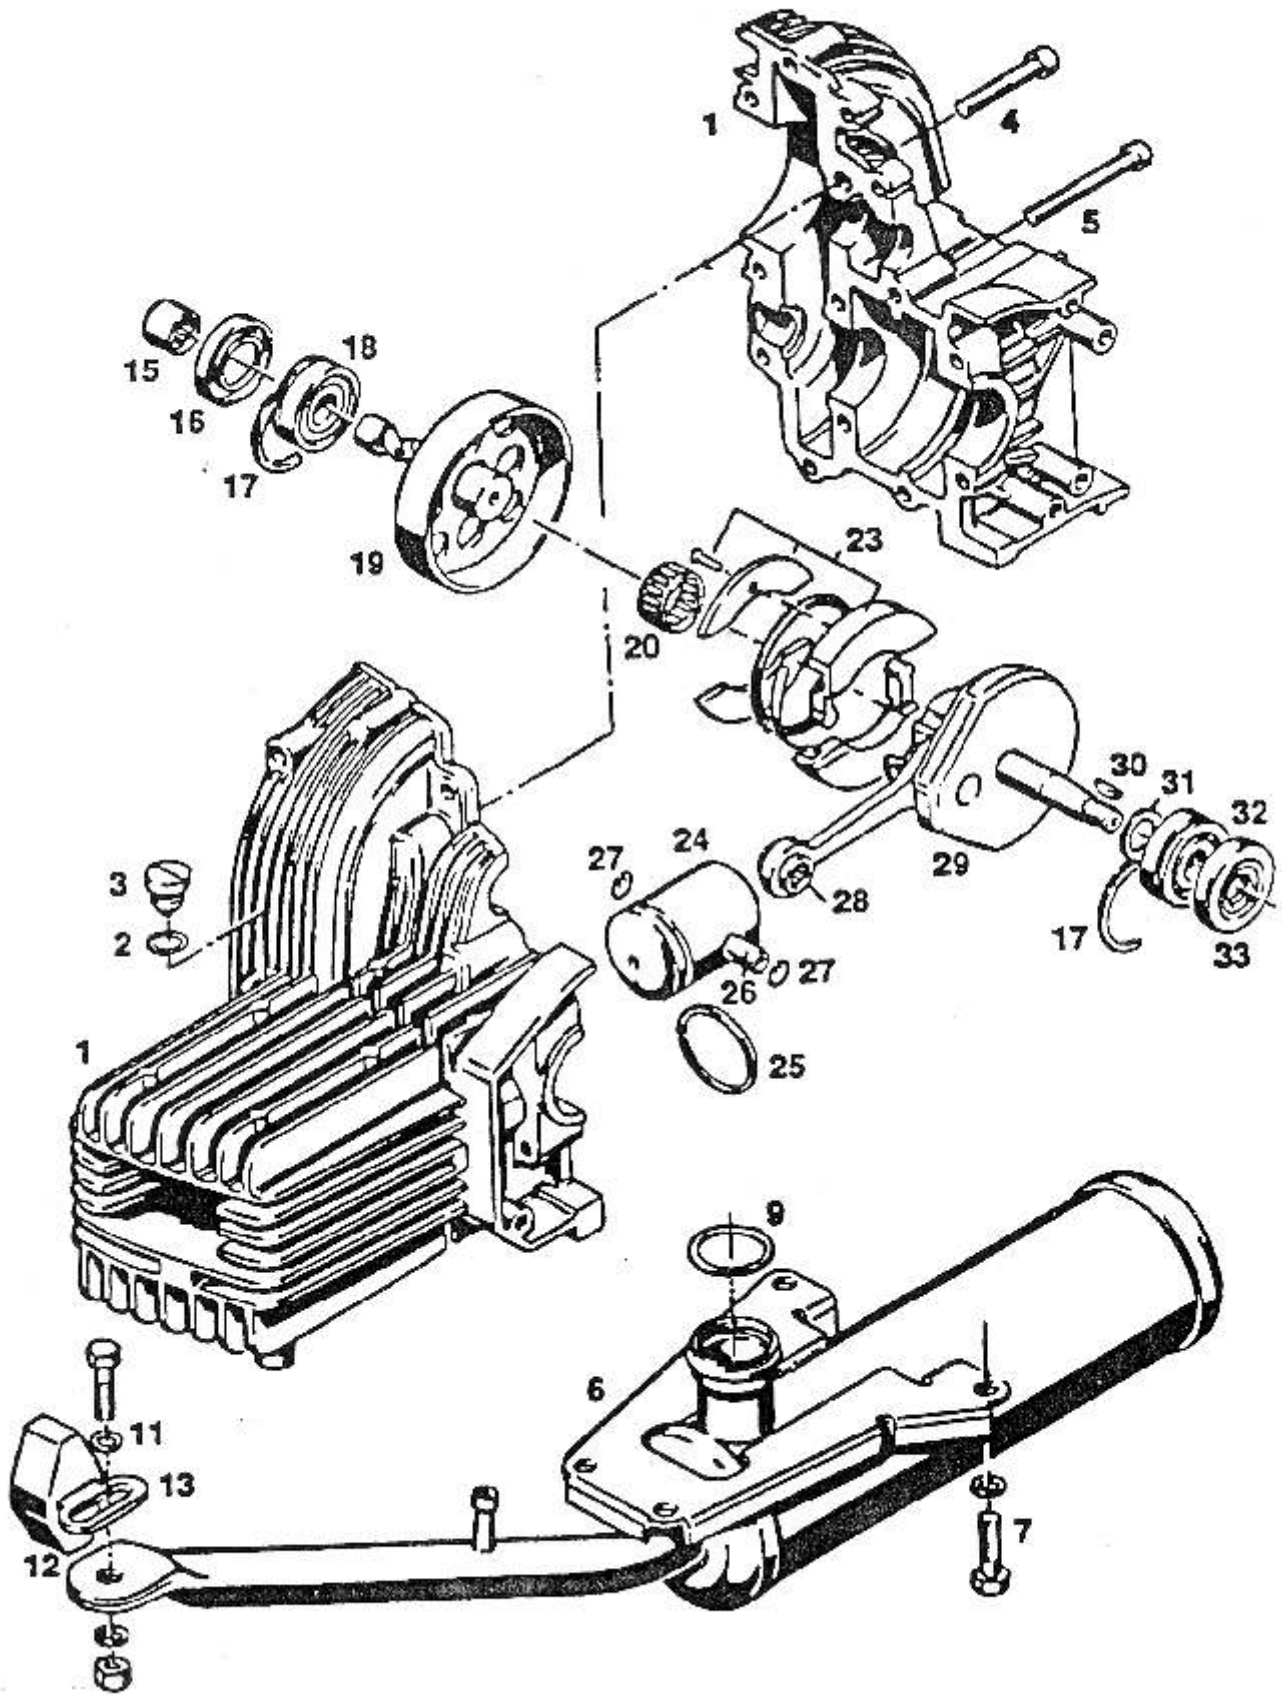

Onderdelenlijst
en
Explode views
Sachs 301 AE/A motor

Model: Sachs 301/A

Carter, krukas, koppeling, uitlaat

Carter SACHS 301 Motor

	Bestelcode	Sachs Code	Omschrijving
1	SAX310010	500 2987 001 312	Carterset met zuiger 25km uitvoering
1	SAX310011	500 2987 001 417	Carter met zuiger 20 km uitvoering
2	SAX310020	500 1736 314 000	Pakkingring 11,6x1,8mm van olie- vulplug
3	SAX310030	500 2940 013 000	Olievulplug M14 x 1
	SAX310031		Ontluchtingsbuis i.p.v. olievlug (niet afgebeeld)
4	SAX310040	500 2940 002 002	Carter-inbusbout M6x35
5	SAX310050	500 0240 187 002	Carter-inbusbout M6x55
6	SAX310060	P00 927 190 20 72 658	Uitlaat SACHS 301
7	SAX310070	500 2640 027 102	Bout M6 x 16
9	SAX310090	500 2950 003 200	Uitlaatpakkingring
12	SAX310120	500 2960 001 100	Rubber trillingsdemper
13	SAX310130	P73 200 968 45 42 000	Ophangoog
15	SAX310150	500 2932 007 000	Naaldlager op koppelingsas 25 km uitvoering
15	SAX310151	500 2932 012 000	Naaldlager op koppelingsas 20km uitvoering
16	SAX310160	500 2930 001 000	Oliekeerring 18x32x4,7 (op krukas rechts)
17	SAX310170	500 0244 173 000	Lagerborgring
18	SAX310180	500 2932 015 101	Kogellager met borst (links)
19	SAX310190	500 2985 008 001	Koppelingshuis met worm 25 km
19	SAX310191	500 2985 008 011	Koppelingshuis met worm 20 km
19	SAX310192	500 2937 003 100	Koppelingsas 2-traps 25 km
19	SAX310193	500 2958 001 000	Koppelingshuis 2-traps 25 km
20	SAX310200	500 2932 009 000	Naaldlager 17x21x10 in krukas 25 km
20	SAX310202	500 2932 006 000	Naaldlager 12x15x13 (2-Traps 25km)
23	SAX310230	500 2984 001 201	Koppelingset compleet
24	SAX310240B	500 2986 001 001B	Zuiger code B
24	SAX310240C	500 2986 001 001C	Zuiger code C
24	SAX310240D	500 2986 001 001D	Zuiger code D
25	SAX310250	500 2915 001 100	Zuigerveer 33mm
26	SAX310260	500 2916 001 000	Zuigerpen 9mm
27	SAX310270	500 2945 001 000	Zuigerpenborgveer
28	SAX310280	500 2932 003 000	Drijfstang-naaldlager (HK 0912)
29	SAX310290	500 2988 003 003	Krukas compleet met lager links en koppelingset
30	SAX310300	500 2846 001 000	Schijfspie 2 x 3,7(vliegwielspie)
31	SAX310310	500 0244 102 001	Sluitring 12,1x18,5x0,5 (achter krukaslager links)
32	SAX310320	500 2932 004 001	Kogellager met groef (krukas links)
33	SAX310330	500 2930 002 000	Keerring 12 x 32 x 7 (krukas links)
	SAX310342		Pakking- keerringset motor (excl. Carburateur)