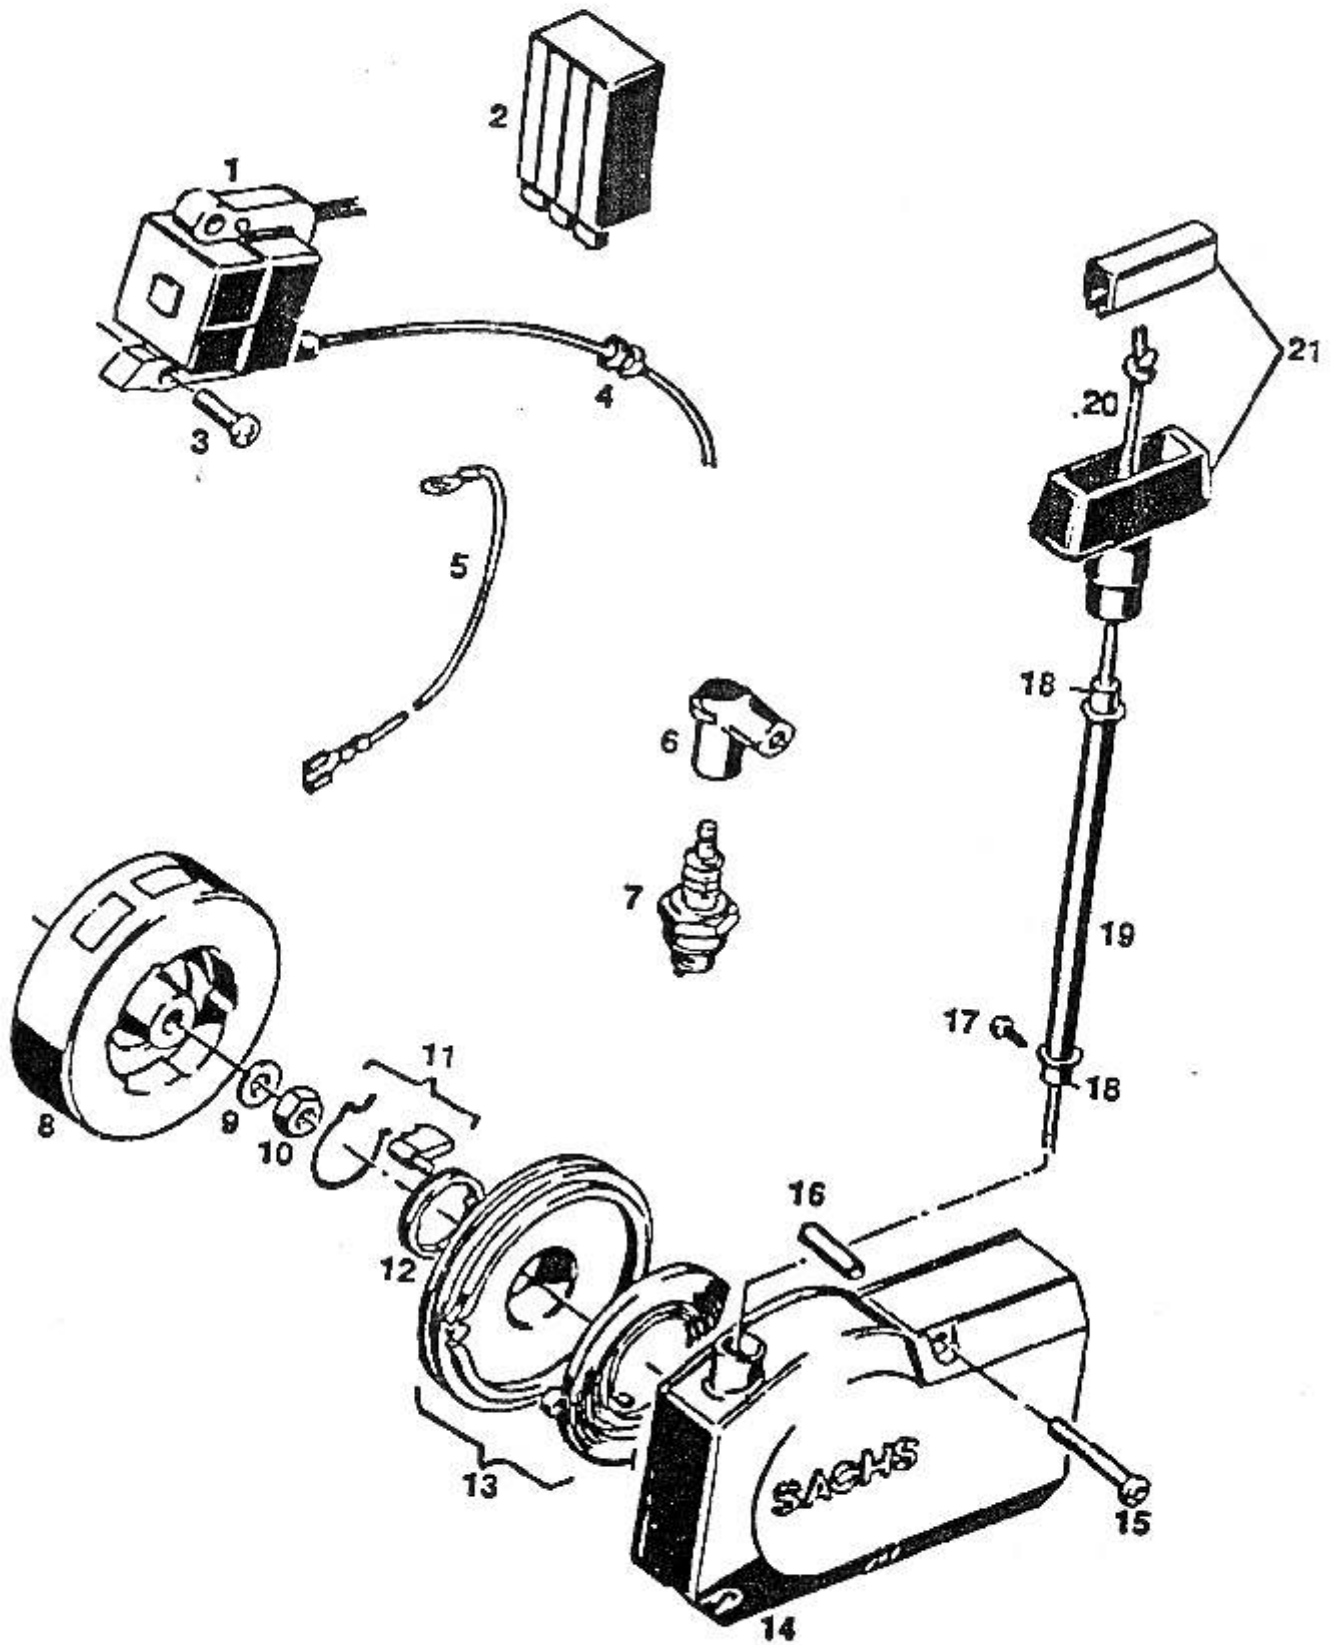

Model: Sachs 301/A

Ontsteking handstart, repeteerstarter

Handstarter SACHS 301 MOTOR

	Bestelcode	Sachs Code	Omschrijving
1	SAX330010	500 2965 003 210	Ontstekingsspoel Handstart
2	SAX330020	500 2965 002 010	Elektronische eenheid
3	SAX330030	500 2640026 101	Cylinderkop-schroef M6 x 25
4	SAX330040	500 0960 136 000	Rubber doorvoertule
5	SAX330050	500 0960 136 000	Aardingsdraad Motoplat
6	SAX330060	500 2665 029 000	Bougiekap
7	BGWR10	500 2665 020 105	Bougie Bosch WR10FC
8	SAX330080	500 2965 001 200	Vliegwiel handstart
9	SAX330090	500 2944 018 000	Sluitring M8
10	SAX330100	500 2942 001 000	Zeskantmoer M8x1 (links)
11	SAX330110	500 2970 002 000	Pal met palveer
12	SAX330120	500 2945 002 000	Borgring
13	SAX330130	500 2970 001 300	Kabelschijf compleet met koord en veer
14	SAX330140	500 2977 001 305	Handstart-deksel
15	SAX330150	500 2940 003 001	Bout M5 x 40
16	SAX330160	500 2949 006 000	Afstandsbus 28 mm
17	SAX330170	500 2640 016 002	Parker 3,9 x 9,5
18	SAX330180	500 2949 001 000	Ferule van buitenkabel
19	SAX330190	500 2991 001 103	Buitenkabel (410mm)
19	SAX330192	500 2951 002 000	Startkabelhouder op staande buis
20	SAX330200	500 2952 003 001	Startkoord 1450 mm lang
20	SAX330202		Startkoord per meter
21	SAX330210	500 2670 062 000	Handgreep met kabelklem